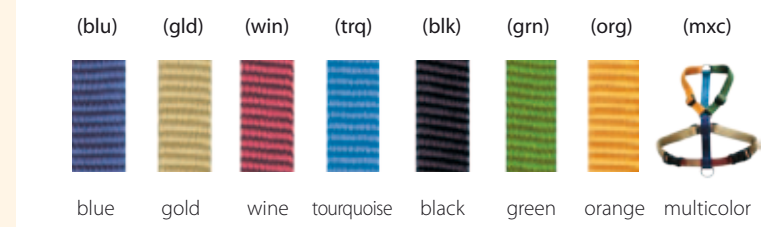

## Leash sizes

Code (col = colour)	Webbing		Length	
	mm	inches	m	ft.
L2M_col	15	5/8	2	6
L3M_col	15	5/8	3	9
L3M_20_col	20	3/4	3	9

Haqihana S.r.l.

Via Torino 12 - 22070 Fenegrò (CO)  
Tel. 031 3520175 - Fax 031 3520171  
[www.haqihana.com](http://www.haqihana.com) - [info@haqihana.com](mailto:info@haqihana.com)

## Colour codes